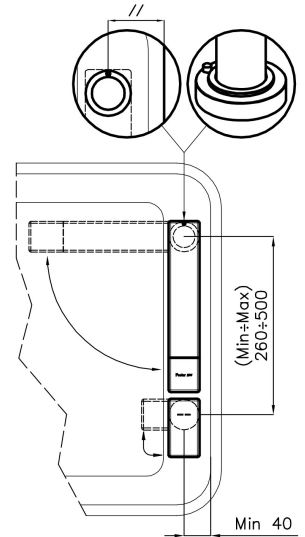

DÉTAILS

Type de mitigeur	Mitigeur à bec pivotant dissimulé, avec télécommande
Matériau	Laiton
Textures	Satiné
Angle de rotation	360°

Base d'appui \varnothing 44 mm

Cartouche À disques céramiques

Distance trous Voir "Dessin d'encastrement"

Double trous Kit nécessaire

Trou mitigeur \varnothing 35mm

Épaisseur maximale du top 40mm

DESSINS TECHNIQUES

Eclipse - 8499 000

Installation sheet - Foglio installazione

Front side-Mixer tap on the left
 Lato frontale-Miscelatore a sinistra

Right side
 Lato destro

Front side-Mixer tap on the right
 Lato frontale-Miscelatore a destra

GALERIE