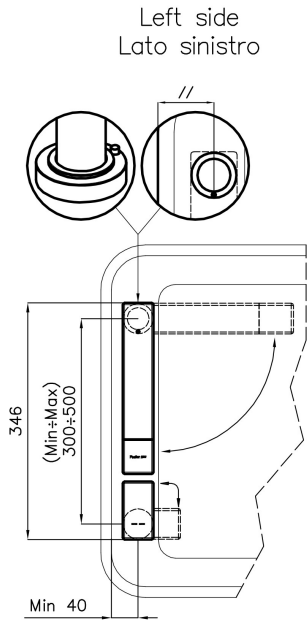

DÉTAILS

Type de mitigeur	Mitigeur à bec pivotant dissimulé, avec télécommande
Matériau	Laiton
Textures	Satiné
Angle de rotation	360°

Base d'appui \varnothing 44 mm

Cartouche À disques céramiques

Distance trous Voir "Dessin d'encastrement"

Double trous Kit nécessaire

Trou mitigeur \varnothing 35mm

Épaisseur maximale du top 40mm

DESSINS TECHNIQUES

Eclipse - 8499 000

Installation sheet - Foglio installazione

Front side-Mixer tap on the left
 Lato frontale-Miscelatore a sinistra

Right side
 Lato destro

Front side-Mixer tap on the right
 Lato frontale-Miscelatore a destra

GALERIE