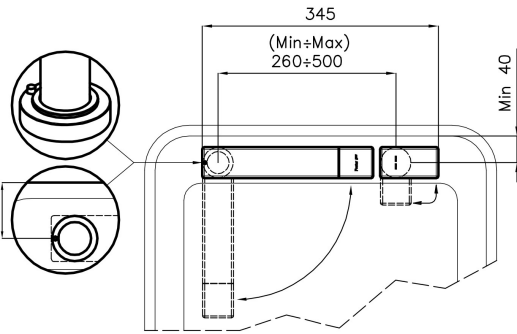

DÉTAILS

Type de mitigeur	Mitigeur à bec pivotant dissimulé, avec télécommande
Matériau	Laiton
Textures	Satiné
Angle de rotation	360°

Base d'appui \varnothing 44 mm

Cartouche À disques céramiques

Distance trous Voir "Dessin d'encastrement"

Double trous Kit nécessaire

Trou mitigeur \varnothing 35mm

Épaisseur maximale du top 40mm

DESSINS TECHNIQUES

Eclipse - 8499 000

Installation sheet - Foglio installazione

Front side-Mixer tap on the left
 Lato frontale-Miscelatore a sinistra

Right side
 Lato destro

Front side-Mixer tap on the right
 Lato frontale-Miscelatore a destra

GALERIE