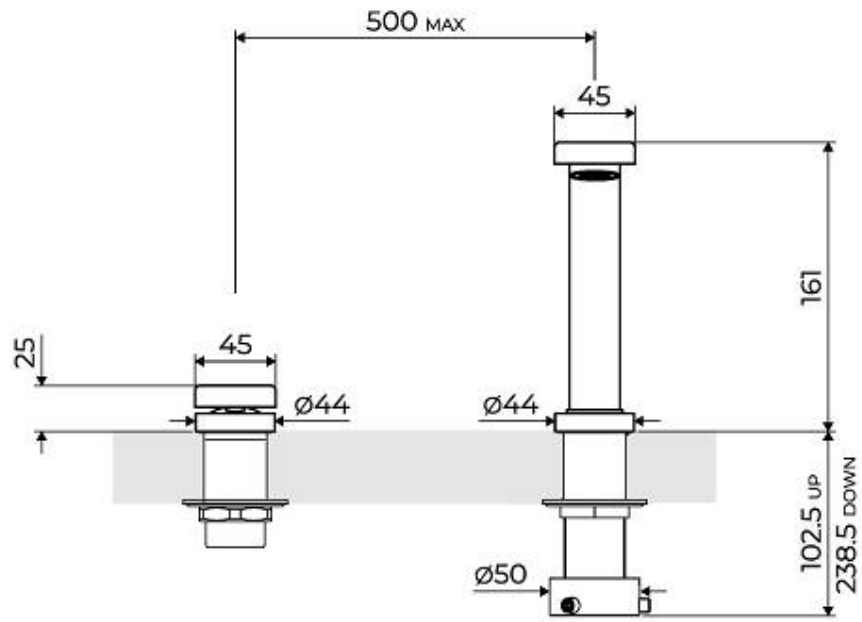

DÉTAILS

Type de mitigeur	Mitigeur à bec pivotant dissimulé, avec télécommande
Matériau	Laiton
Textures	Satiné
Angle de rotation	360°

Base d'appui \varnothing 44 mm

Cartouche À disques céramiques

Distance trous Voir "Dessin d'encastrement"

Double trous Kit nécessaire

Trou mitigeur \varnothing 35mm

Épaisseur maximale du top 40mm

DESSINS TECHNIQUES

Eclipse - 8499 000

Installation sheet - Foglio installazione

Front side-Mixer tap on the left
 Lato frontale-Miscelatore a sinistra