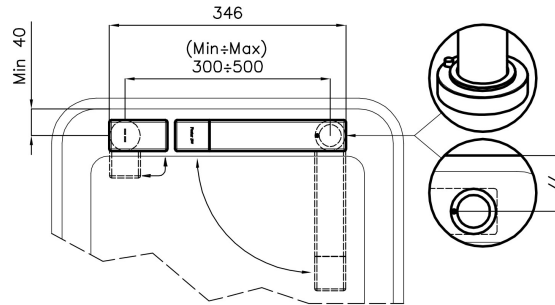

DÉTAILS

Type de mitigeur	Mitigeur à bec pivotant dissimulé, avec télécommande
Matériau	Laiton
Textures	Satiné
Angle de rotation	360°

Base d'appui \varnothing 44 mm

Cartouche À disques céramiques

Distance trous Voir "Dessin d'encastrement"

Double trous Kit nécessaire

Trou mitigeur \varnothing 35mm

Épaisseur maximale du top 40mm

DESSINS TECHNIQUES

Eclipse - 8499 000

Installation sheet - Foglio installazione

Front side-Mixer tap on the left
 Lato frontale-Miscelatore a sinistra

Right side
 Lato destro

Front side-Mixer tap on the right
 Lato frontale-Miscelatore a destra

GALERIE