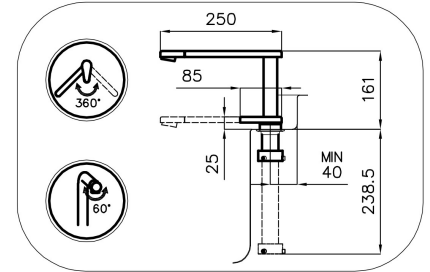

DÉTAILS

Type de mitigeur	Mitigeur à bec pivotant dissimulé, avec télécommande
Matériau	Laiton
Textures	Satiné
Angle de rotation	360°

Base d'appui \varnothing 44 mm

Cartouche À disques céramiques

Distance trous Voir "Dessin d'encastrement"

Double trous Kit nécessaire

Trou mitigeur \varnothing 35mm

Épaisseur maximale du top 40mm

DESSINS TECHNIQUES

Eclipse - 8499 000

Installation sheet - Foglio installazione

Front side-Mixer tap on the left
 Lato frontale-Miscelatore a sinistra

Right side
 Lato destro

Front side-Mixer tap on the right
 Lato frontale-Miscelatore a destra

GALERIE